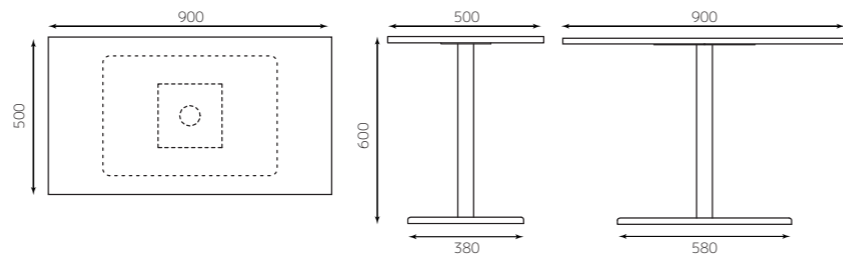

BLACK MARBLE TABLE

ブラックマーブルテーブル

500×500×600

750×500×600

900×500×600

ブラックマーブルテーブル W500

天板：メラミン化粧板共縁500×500×厚み 30mm
 レッグ：角ベース380×380×570
 2500047000554
 4582447133559

¥32,000

ブラックマーブルテーブル W750

天板：メラミン化粧板共縁750×500×厚み 30mm
 レッグ：角ベース580×380×570
 2500047000547
 4582447133566

¥39,500

ブラックマーブルテーブル W900

天板：メラミン化粧板共縁900×500×厚み 30mm
 レッグ：角ベース580×380×570
 2500047000530
 4582447133566

¥42,000

WHITE STONE DESIGN TABLE

ホワイト石目調テーブル

500×500×600

750×500×600

900×500×600

ホワイト石目調テーブル W500

天板：メラミン化粧板共縁500×500×厚み 30mm
 レッグ：角ベース380×380×570
 2500047000608
 4582447133559

¥32,000