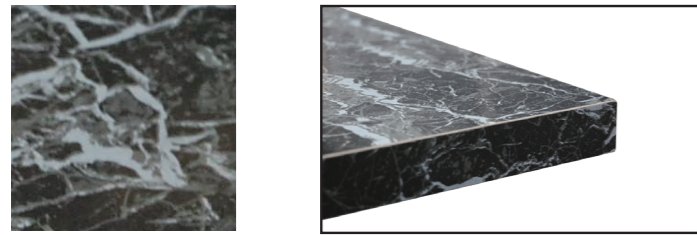

BLACK MARBLE TABLE

ブラックマーブルテーブル

500×500×600

750×500×600

900×500×600

ブラックマーブルテーブル W500

天板：メラミン化粧板共縁500×500×厚み 30mm
 レッグ：角ベース380×380×570
 2500047000554
 4582447133559

¥32,000

ブラックマーブルテーブル W750

天板：メラミン化粧板共縁750×500×厚み 30mm
 レッグ：角ベース580×380×570
 2500047000547
 4582447133566

¥39,500

ブラックマーブルテーブル W900

天板：メラミン化粧板共縁900×500×厚み 30mm
 レッグ：角ベース580×380×570
 2500047000530
 4582447133566

¥42,000