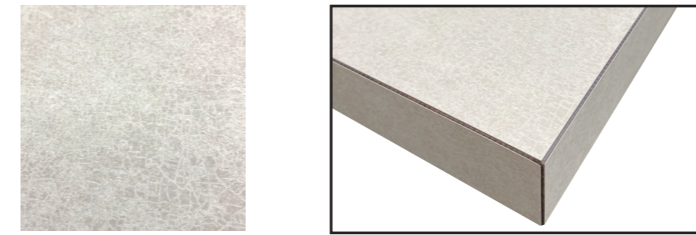

WHITE STONE DESIGN TABLE

ホワイト石目調テーブル

500×500×600

750×500×600

900×500×600

ホワイト石目調テーブル W500

天板：メラミン化粧板共縁500×500×厚み 30mm
 レッグ：角ベース380×380×570
 2500047000608
 4582447133559

¥32,000