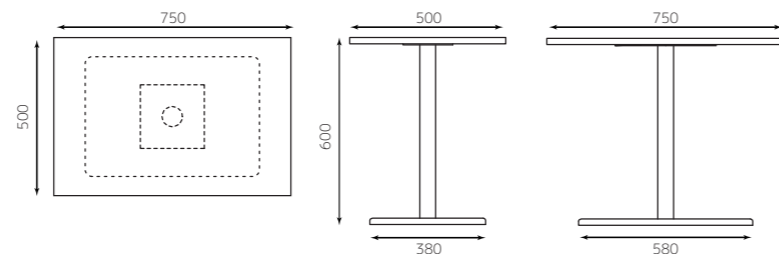

BLACK MARBLE TABLE

ブラックマーブルテーブル

500×500×600

750×500×600

900×500×600

ブラックマーブルテーブル W500

天板：メラミン化粧板共縁500×500×厚み 30mm
 レッグ：角ベース380×380×570
 2500047000554
 4582447133559

¥32,000

ブラックマーブルテーブル W750

天板：メラミン化粧板共縁750×500×厚み 30mm
 レッグ：角ベース580×380×570
 2500047000547
 4582447133566

¥39,500

ブラックマーブルテーブル W900

天板：メラミン化粧板共縁900×500×厚み 30mm
 レッグ：角ベース580×380×570
 2500047000530
 4582447133566

¥42,000

WHITE STONE DESIGN TABLE

ホワイト石目調テーブル

500×500×600

750×500×600

900×500×600

ホワイト石目調テーブル W500

天板：メラミン化粧板共縁500×500×厚み 30mm
 レッグ：角ベース380×380×570
 2500047000608
 4582447133559

¥32,000

ホワイト石目調テーブル W750

天板：メラミン化粧板共縁750×500×厚み 30mm
 レッグ：角ベース580×380×570
 2500047000615
 4582447133566

¥39,500

ホワイト石目調テーブル W900

天板：メラミン化粧板共縁900×500×厚み 30mm
 レッグ：角ベース580×380×570
 2500047000622
 4582447133566

¥42,000