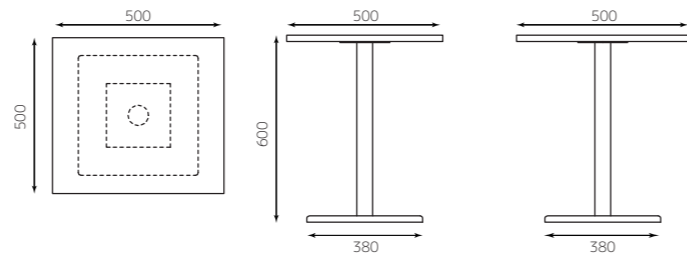

BLACK MARBLE TABLE

ブラックマーブルテーブル

500×500×600

750×500×600

900×500×600

ブラックマーブルテーブル W500

天板：メラミン化粧板共縁500×500×厚み 30mm
 レッグ：角ベース380×380×570
 2500047000554
 4582447133559

¥32,000

ブラックマーブルテーブル W750

天板：メラミン化粧板共縁750×500×厚み 30mm
 レッグ：角ベース580×380×570
 2500047000547
 4582447133566

¥39,500

ブラックマーブルテーブル W900

天板：メラミン化粧板共縁900×500×厚み 30mm
 レッグ：角ベース580×380×570
 2500047000530
 4582447133566

¥42,000

WHITE STONE DESIGN TABLE

ホワイト石目調テーブル

500×500×600

750×500×600

900×500×600

ホワイト石目調テーブル W500

天板：メラミン化粧板共縁500×500×厚み 30mm
 レッグ：角ベース380×380×570
 2500047000608
 4582447133559

¥32,000

ホワイト石目調テーブル W750

天板：メラミン化粧板共縁750×500×厚み 30mm
 レッグ：角ベース580×380×570
 2500047000615
 4582447133566

¥39,500

ホワイト石目調テーブル W900

天板：メラミン化粧板共縁900×500×厚み 30mm
 レッグ：角ベース580×380×570
 2500047000622
 4582447133566

¥42,000