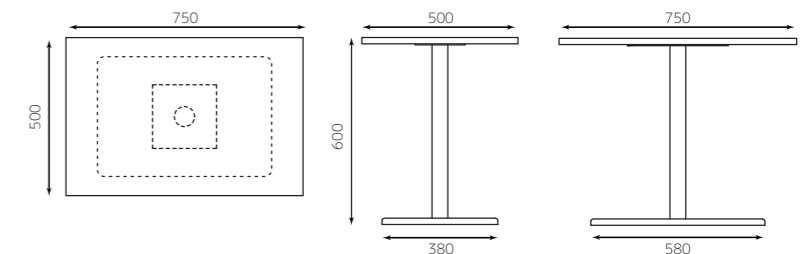

ブラックマーブルテーブル W750

天板：メラミン化粧板共縁750×500×厚み 30mm
 レッグ：角ベース580×380×570
 2500047000547
 4582447133566

¥39,500

ブラックマーブルテーブル W900

天板：メラミン化粧板共縁900×500×厚み 30mm
 レッグ：角ベース580×380×570
 2500047000530
 4582447133566

¥42,000

WHITE STONE DESIGN TABLE

ホワイト石目調テーブル

500×500×600

750×500×600

900×500×600

ホワイト石目調テーブル W500

天板：メラミン化粧板共縁500×500×厚み 30mm
 レッグ：角ベース380×380×570
 2500047000608
 4582447133559

¥32,000

ホワイト石目調テーブル W750

天板：メラミン化粧板共縁750×500×厚み 30mm
 レッグ：角ベース580×380×570
 2500047000615
 4582447133566

¥39,500

ホワイト石目調テーブル W900

天板：メラミン化粧板共縁900×500×厚み 30mm
 レッグ：角ベース580×380×570
 2500047000622
 4582447133566

¥42,000