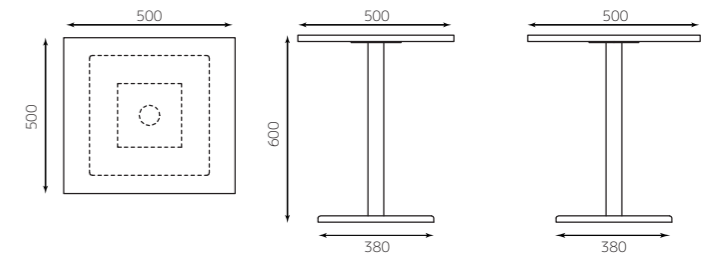

WHITE STONE DESIGN TABLE

ホワイト石目調テーブル

500×500×600

750×500×600

900×500×600

ホワイト石目調テーブル W500

天板：メラミン化粧板共縁500×500×厚み 30mm
 レッグ：角ベース380×380×570
 2500047000608
 4582447133559

¥32,000

ホワイト石目調テーブル W750

天板：メラミン化粧板共縁750×500×厚み 30mm
 レッグ：角ベース580×380×570
 2500047000615
 4582447133566

¥39,500

ホワイト石目調テーブル W900

天板：メラミン化粧板共縁900×500×厚み 30mm
 レッグ：角ベース580×380×570
 2500047000622
 4582447133566

¥42,000